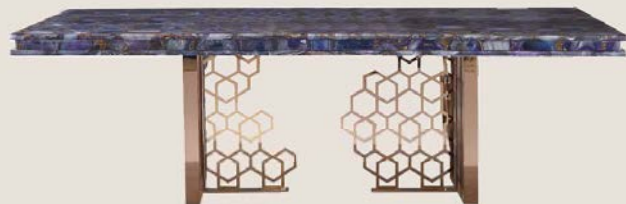

TABLE

W. 240 x D. 110 x H. 75 cm.

Materials : 304 Stainless Steel , Blue Jade Stone