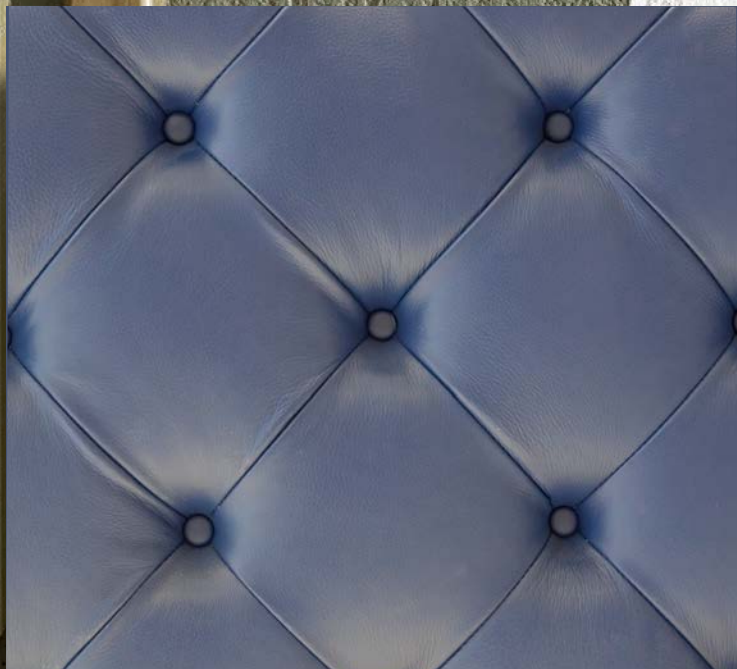

*ELEGANCE
OF MATERIALS*